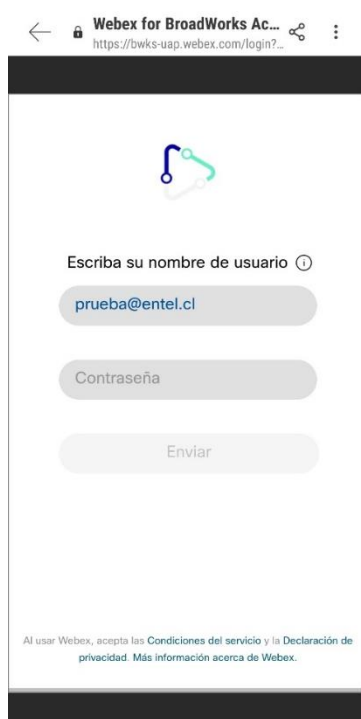

Downloads for admins

Visit our Help site for a full list of download options for admins

Abre el archivo descargado e instala la aplicación, recuerda aceptar los términos de la licencia

Ingresa con tu cuenta y contraseña, enviada previamente a tu correo.

Tu cuenta está lista para ser usada.

2. Instalación para Smartphone y Tablet

Instala la aplicación disponible en Google Play o AppStore

Abre la aplicación e ingresa tu usuario y contraseña enviadas previamente a tu correo